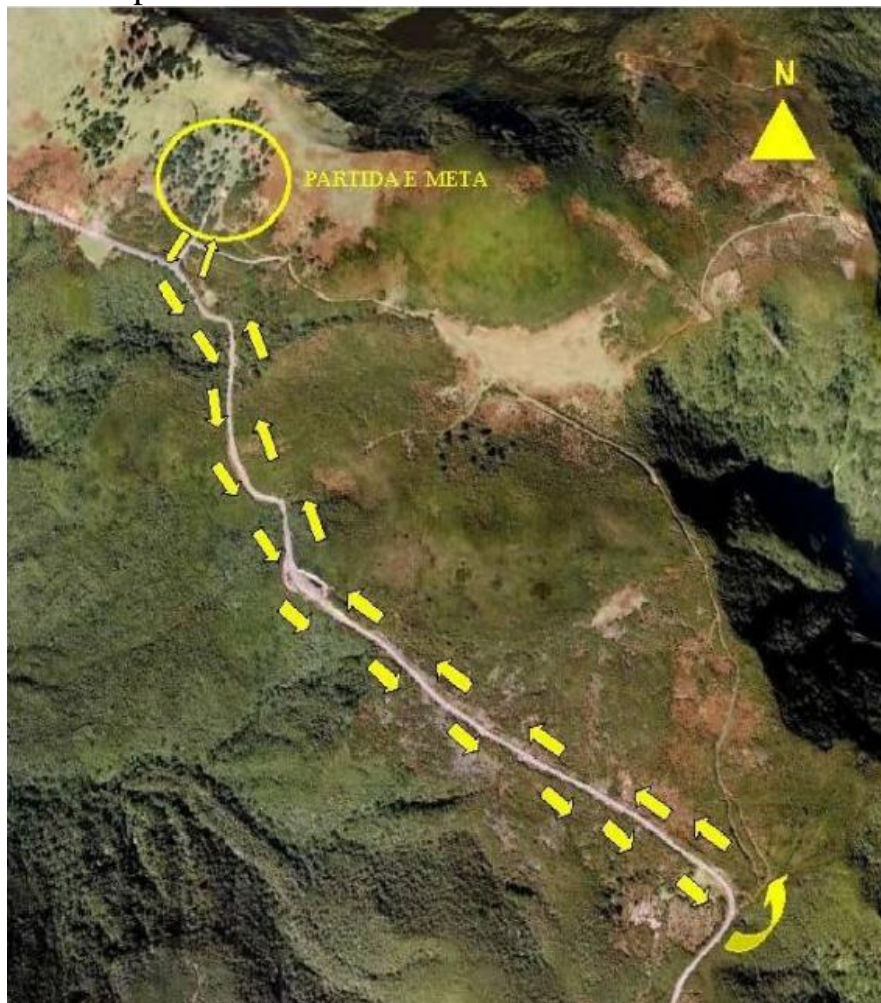

ASSOCIAÇÃO DE ATLETISMO DA REGIÃO AUTÓNOMA DA MADEIRA

INSTITUIÇÃO DE UTILIDADE PÚBLICA DESPORTIVA

AGENDA

1. XV Corrida do Ambiente

Atlântida
Água da Madeira

sã

ZON
MADEIRA

Terá Lugar no próximo Domingo pelas 11h00, a prova de Estrada “XV Corrida do Ambiente” numa organização da Direção Regional do Ambiente que contará com o apoio técnico e logístico da Associação de Atletismo da Região Autónoma da Madeira.

Esta prova, pontuável para o “Madeira a Correr”, destina-se aos escalões de Juvenis, Júniores, Seniores e Veteranos de ambos os sexos, a mesma também está aberta à participação de atletas Federados, Inatel Populares, Escolas, Forças Militares e Militarizadas.

A prova terá uma extensão aproximada de 4.000 metros e que contará com o seguinte percurso:

Partida junto ao Posto Florestal do Fanal, percorrendo a estrada florestal que liga a Ribeira da Janela ao Paúl da Serra, e **meta** instalada no mesmo local de partida.

ROOVERS
concept

Teleféricos
do Madeira SA

LAVANDARIA
clássica